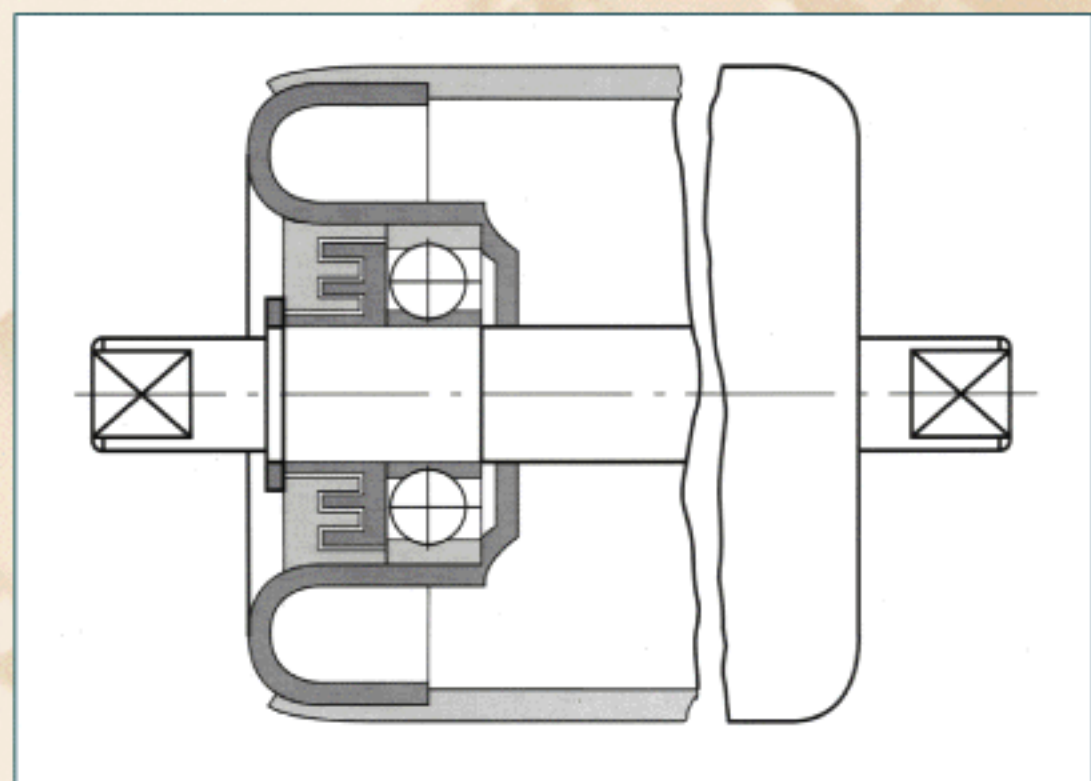

ΔΙΑΣΤΑΣΕΙΣ ΡΑΟΥΛΩΝ ΓΙΑ ΑΝΤΙΣΤΟΙΧΑ ΠΛΑΤΗ ΙΜΑΝΤΩΝ ROLLER DIMENSIONS FOR CORRESPONDING CONVEYOR WIDTH

	D	A	B	C	d	Sw	ΠΛΑΤΟΣ ΙΜΑΝΤΑ CONVEYOR WIDTH (mm)
ΦΕΡΟΝΤΑ ΡΑΟΥΛΑ CARRYING ROLLERS	89	165	171	191	20	15	400
		200	206	226			500
		250	256	276			650
		315	321	341			800
		350	356	376			600/900
		380	386	406			1000
ΡΑΟΥΛΑ ΕΠΙΣΤΡΕΦΟΝΤΟΣ ΚΛΑΔΟΥ RETURN ROLLERS	89	465	471	491	20	15	1200
		500	506	526			400
		600	606	626			500
		750	756	776			650
		950	956	976			800
		1150	1156	1176			1000
1400	1406	1426	1200				

Κατόπιν παραγγελίας, διατίθενται ράουλα βαρέως τύπου σε διαμέτρους $\varnothing 108$ και $\varnothing 133$ στις αντίστοιχες διαστάσεις.
Following your order, heavy duty rollers in diameters $\varnothing 108$ and $\varnothing 133$ are available in the corresponding dimensions.