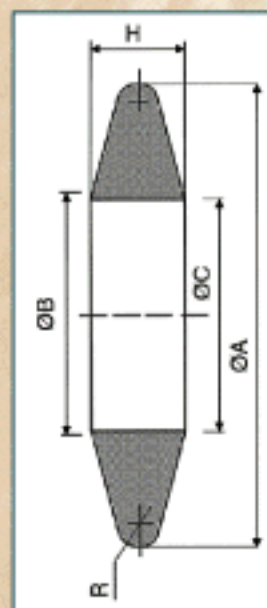

ΔΙΑΣΤΑΣΕΙΣ ΡΑΟΥΛΩΝ ΓΙΑ ΑΝΤΙΣΤΟΙΧΑ ΠΛΑΤΗ ΙΜΑΝΤΩΝ ROLLER DIMENSIONS FOR CORRESPONDING CONVEYOR WIDTH

	D	A	B	C	d	Sw	ΠΛΑΤΟΣ ΙΜΑΝΤΑ CONVEYOR WIDTH (mm)
ΦΕΡΟΝΤΑ ΡΑΟΥΛΑ CARRYING ROLLERS	89	165	171	191	20	15	400
		200	206	226			500
		250	256	276			650
		315	321	341			800
		350	356	376			600/900
		380	386	406			1000
ΡΑΟΥΛΑ ΕΠΙΣΤΡΕΦΟΝΤΟΣ ΚΛΑΔΟΥ RETURN ROLLERS	89	465	471	491	20	15	1200
		500	506	526			400
		600	606	626			500
		750	756	776			650
		950	956	976			800
		1150	1156	1176			1000
1400	1406	1426	1200				

Κατόπιν παραγγελίας, διατίθενται ράουλα βαρέως τύπου σε διαμέτρους $\varnothing 108$ και $\varnothing 133$ στις αντίστοιχες διαστάσεις.
Following your order, heavy duty rollers in diameters $\varnothing 108$ and $\varnothing 133$ are available in the corresponding dimensions.

ΠΛΑΙΣΙΟ ΣΤΗΡΙΞΗΣ ΦΕΡΟΝΤΩΝ ΡΑΟΥΛΩΝ STEEL ROLLER TROUGHS (ROLLER CARRIERS)

ΓΙΑ ΠΛΑΤΟΣ ΙΜΑΝΤΑ FOR CONVEYOR WIDTH (mm)	L	A	D	H	h	h ₁	a	b
400	700	165	89	250	169	125	4	60
500	800	200		267			4	60
650	950	250		292			4	60
800	1150	315		324			4	60
1000	1350	380		367			5	100
1200	1600	465		410			5	100

ΕΛΑΣΤΙΚΟΙ ΔΑΚΤΥΛΙΟΙ ΡΑΟΥΛΩΝ RUBBER ROLLER RINGS

	ΓΙΑ ΠΛΑΤΟΣ ΙΜΑΝΤΑ FOR CONVEYOR WIDTH (mm)	ΤΕΜ. PCS.
ΑΡΙΘΜΟΣ ΔΑΚΤΥΛΙΩΝ ΑΝΑ ΡΑΟΥΛΟ (ΣΥΝΙΣΤΩΜΕΝΟΣ) SUGGESTED NUMBER OF RINGS PER ROLLER	400	7
	500	7
	650	8
	800	11
	1000	13