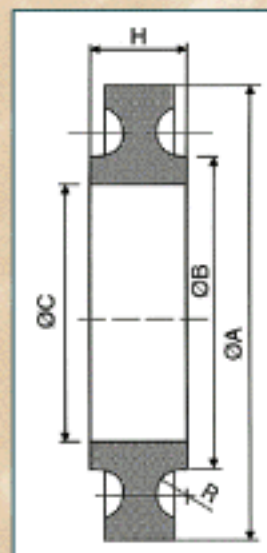

ΔΙΑΣΤΑΣΕΙΣ ΔΑΚΤΥΛΙΩΝ RING DIMENSIONS (mm)	ØA	ØB	ØC	H
ΔΑΚΤΥΛΙΟΙ ΚΡΟΥΣΗΣ SHOCK ABSORBING RUBBER RINGS	135	102	89	35
ΔΑΚΤΥΛΙΟΙ ΑΥΤΟΚΑΘΑΡΙΣΜΟΥ SELF-CLEANING RUBBER RINGS	135	92	89	35