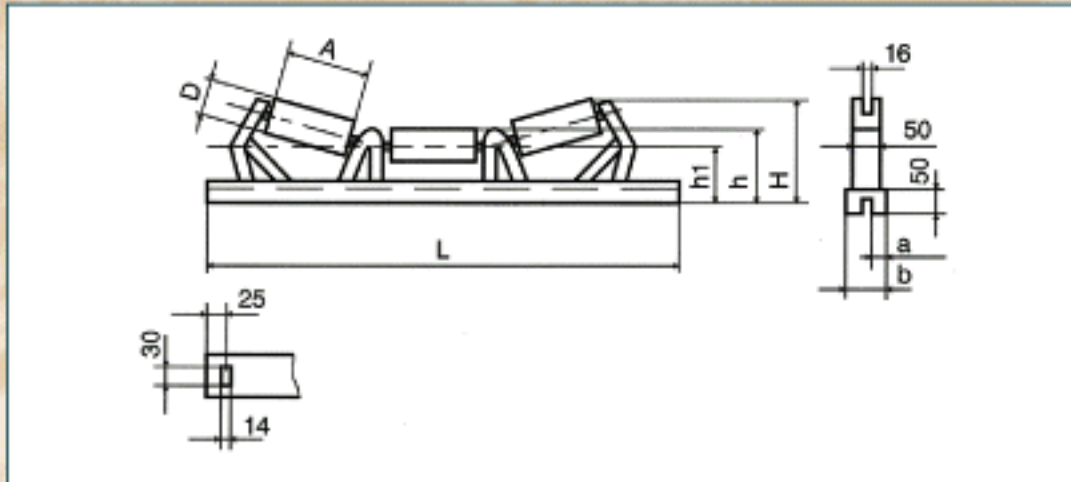

ΠΛΑΙΣΙΟ ΣΤΗΡΙΞΗΣ ΦΕΡΟΝΤΩΝ ΡΑΟΥΛΩΝ STEEL ROLLER TROUGHS (ROLLER CARRIERS)