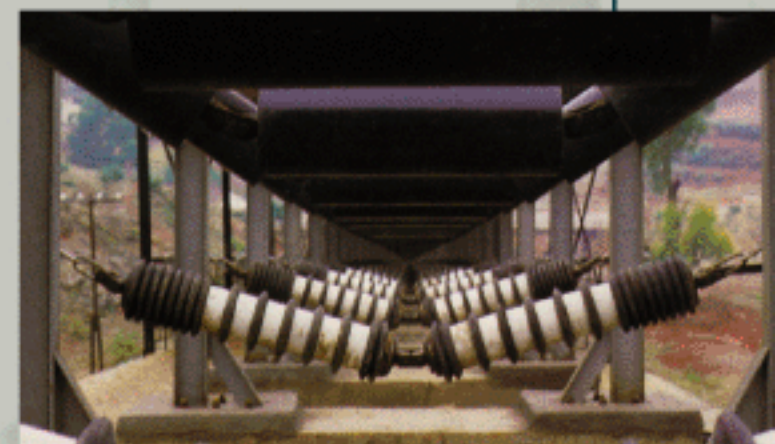

ΔΙΑΣΤΑΣΕΙΣ ΔΑΚΤΥΛΙΩΝ RING DIMENSIONS (mm)	ØA	ØB	ØC	H
ΔΑΚΤΥΛΙΟΙ ΚΡΟΥΣΗΣ SHOCK ABSORBING RUBBER RINGS	135	102	89	35
ΔΑΚΤΥΛΙΟΙ ΑΥΤΟΚΑΘΑΡΙΣΜΟΥ SELF-CLEANING RUBBER RINGS	135	92	89	35