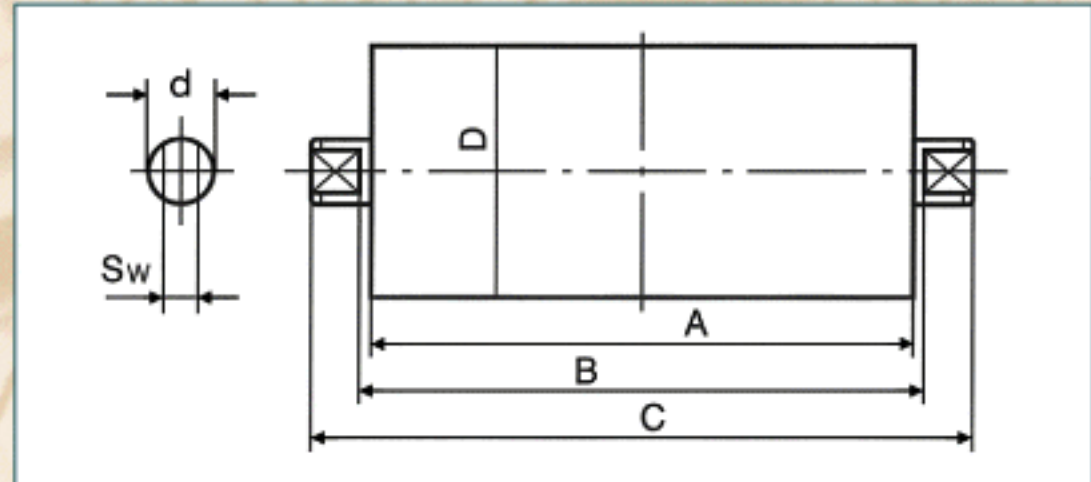

ΔΙΑΣΤΑΣΕΙΣ ΡΑΟΥΛΩΝ ΓΙΑ ΑΝΤΙΣΤΟΙΧΑ ΠΛΑΤΗ ΙΜΑΝΤΩΝ ROLLER DIMENSIONS FOR CORRESPONDING CONVEYOR WIDTH

	D	A	B	C	d	Sw	ΠΛΑΤΟΣ ΙΜΑΝΤΑ CONVEYOR WIDTH (mm)
ΦΕΡΟΝΤΑ ΡΑΟΥΛΑ CARRYING ROLLERS	89	165	171	191	20	15	400
		200	206	226			500
		250	256	276			650
		315	321	341			800
		350	356	376			600/900
		380	386	406			1000
ΡΑΟΥΛΑ ΕΠΙΣΤΡΕΦΟΝΤΟΣ ΚΛΑΔΟΥ RETURN ROLLERS	89	465	471	491	20	15	1200
		500	506	526			400
		600	606	626			500
		750	756	776			650
		950	956	976			800
		1150	1156	1176			1000
1400	1406	1426	1200				